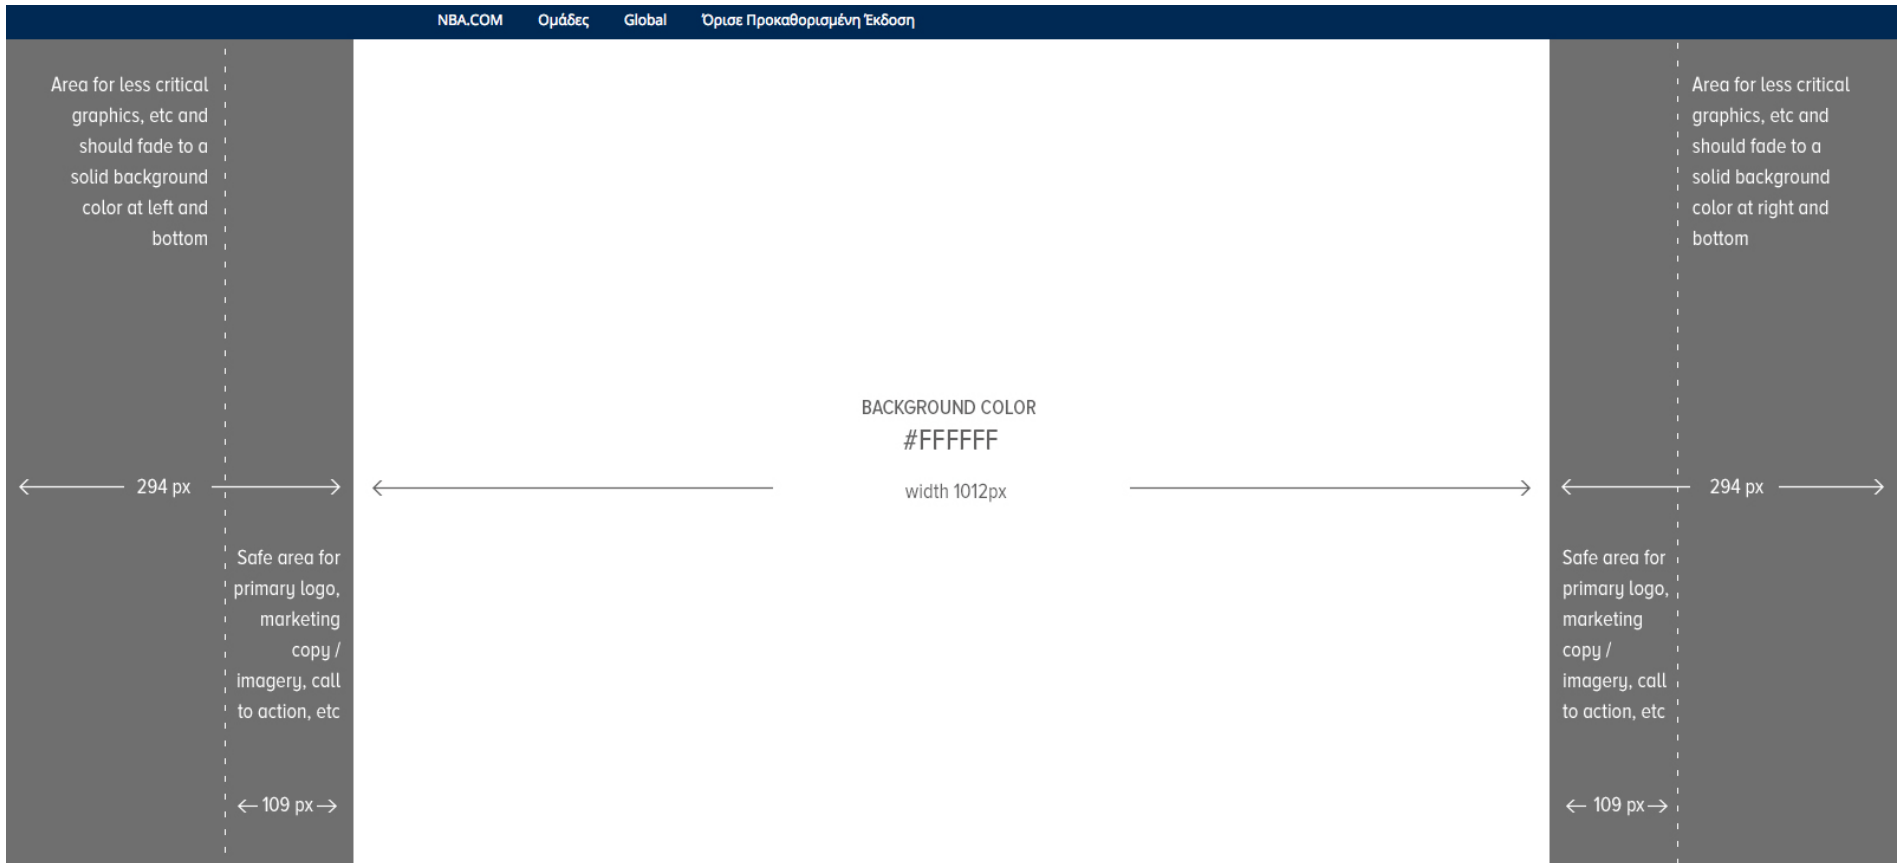

# SKIN GUIDELINES

You can download an example in psd format from [here](#)

## TECHNICAL SPECIFICATIONS

---

|                 |               |
|-----------------|---------------|
| Skin dimensions | 1600 x 700 px |
|-----------------|---------------|

|                           |               |
|---------------------------|---------------|
| Safe Area for Key Imagery | 1230 x 700 px |
|---------------------------|---------------|

|               |         |
|---------------|---------|
| Website width | 1012 px |
|---------------|---------|

|               |         |
|---------------|---------|
| Website color | #FFFFFF |
|---------------|---------|